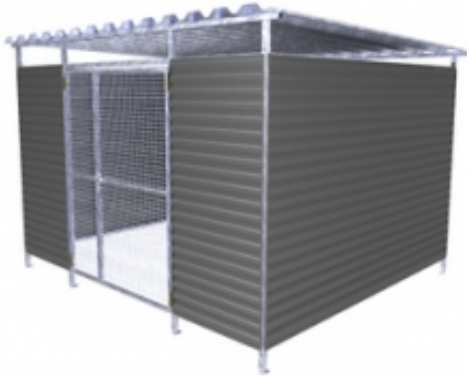

Link do produktu: <https://sklep.olto.net.pl/wiata-smietnikowa-paola-4-do-ustawienia-czterech-kontenerow-o-pojemnosci-1100-l-wypełnienie-scian-powlekana-blacha-trapezowa-p-51.html>

# Wiata śmietnikowa Paola 4 do ustawienia czterech kontenerów o pojemności 1100 L - wypełnienie ścian - powlekana blacha trapezowa

Dostępność

**Na zamówienie**

Producent

**OLTO**

### Wiata śmietnikowa PAOLA 4

do ustawienia czterech kontenerów o pojemności 1100 L - wypełnienie ścian - powlekana blacha trapezowa

**Wymiary zewnętrzne:** wys. / głęb. / szer. 240 cm/370 cm/ 380 cm

- konstrukcja nośna z profili stalowych kwadratowych ocynkowanych
- zadaszenie wykonane z blachy trapezowej cynkowanej
- wypełnienie boczne z powlekanej blachy trapezowej
- drzwi do wyciągania kubłów wypełnione siatką zgrzewaną 1 szt
- zamknięcie na zamek, klamka nierdzewna
- komplet śrub i kotew do zmontowania i osadzenia na podłożu (poziom 0,00 )